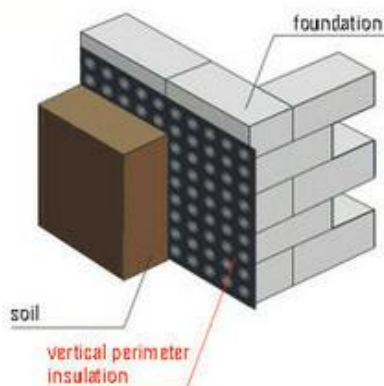

FIF

FIP-05050	1 m2	0,67 €	25 m2/role	17,06 €
FIP-02550	1 m2	0,67 €	12,5 m2/role	8,53 €
FIP-03750	1 m2	0,67 €	18,25 m2/role	12,41 €
FIF-10020	1 m2	1,45 €	20 m2/role	28,96 €
FIF-15020	1 m2	1,45 €	30 m2/role	43,45 €
FIF-20020	1 m2	1,45 €	40 m2/role	57,93 €