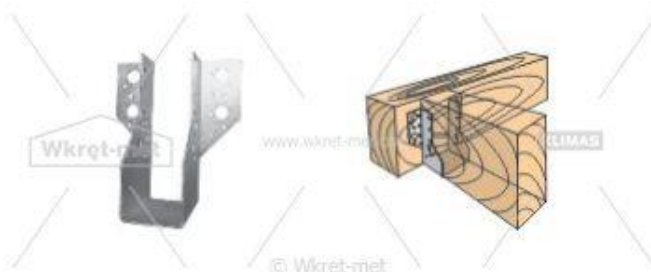

WB-01(X20) *29*102*75mm	1 ks	1,68 €	20 ks	33,75 €
WB-02(X20) *42*132*75mm	1 ks	2,68 €	20 ks	53,75 €
WB-03(X20) *45*102*75mm	1 ks	1,68 €	20 ks	33,75 €
WB-04(X20) *45*137*75mm	1 ks	2,68 €	20 ks	53,75 €
WB-05(X20) *45*171*75mm	1 ks	2,27 €	20 ks	45,50 €
WB-06(X20) *50*102*75mm	1 ks	1,92 €	20 ks	38,50 €
WB-07(X20) *50*169*75mm	1 ks	2,12 €	20 ks	42,50 €
WB-08(X20) *51*102*75mm	1 ks	2,06 €	20 ks	41,25 €
WB-09(X20) *51*138*75mm	1 ks	2,12 €	20 ks	42,50 €