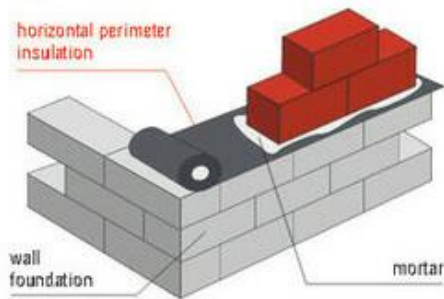

Položka	Cenová jednotka (CJ)	Cena / CJ	Balení	Predajná cena
(CZ) FÓLIE OCHRANNÁ (SK) FÓLIA OCHRANNÁ				

FOMC-0405	1 ks	1,32 €	50 ks	66,30 €
FOMS-0405	1 ks	3,26 €	25 ks	81,60 €
FOMG-0405	1 ks	3,87 €	12 ks	46,51 €

(CZ) FÓLIE DO ZÁKLADŮ, CERTIFIKOVANÁ (SK) FÓLIA DO ZÁKLADOV, CERTIFIKOVANÁ				

FIP

FIF

FIP-05050	1 m2	0,67 €	25 m2/role	17,06 €
FIP-02550	1 m2	0,67 €	12,5 m2/role	8,53 €
FIP-03750	1 m2	0,67 €	18,25 m2/role	12,41 €
FIF-10020	1 m2	1,45 €	20 m2/role	28,96 €
FIF-15020	1 m2	1,45 €	30 m2/role	43,45 €
FIF-20020	1 m2	1,45 €	40 m2/role	57,93 €