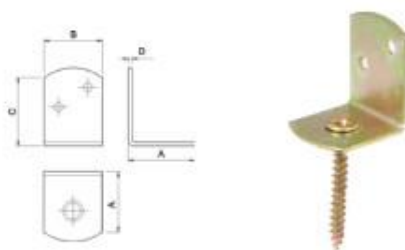

OP-01-W(X50) *31*30*27mm	1 ks	0,37 €	50 ks	18,75 €